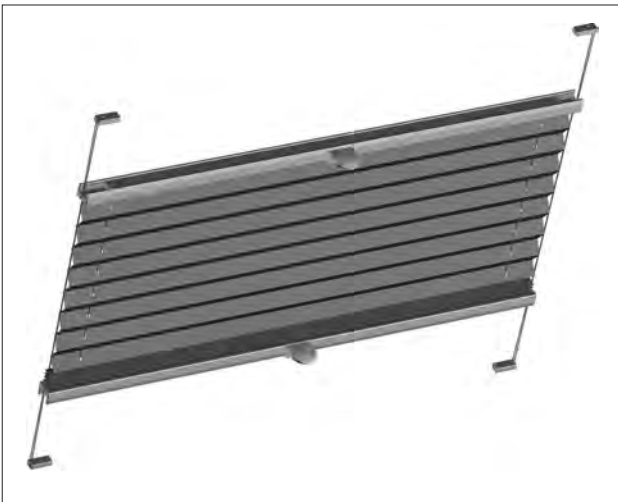

SPEZIELLE HERAUSFORDERUNGEN MEISTERN

Durchdachte Lösungen. Konsequenz umgesetzt.

Plissee-Vorhänge fürs Dachfenster sollten ganz besondere Erwartungen erfüllen. Neben den ästhetischen Ansprüchen müssen sie auch physikalischen Herausforderungen wie starkem Sonnenlicht und extremen Temperaturschwankungen gewachsen sein. Alle Stoffe aus der MHZ Plissee-Vorhang-Kollektion sind im Dachfenster uneingeschränkt einsetzbar. Welche Funktion Sie auch für Ihren Raum unterm Dach benötigen, MHZ hat die entsprechenden Qualitäten dafür. Wird eine Abdunklungsfunktion bevorzugt, weil z.B. im Schlafzimmer wohltuende Dunkelheit erwünscht ist, können die

Abdunklungsqualitäten LUNO oder GINO, jeweils in 8 Farbnuancen, eingesetzt werden.

Für eine 100%ige Verdunklung empfehlen wir eine Kombination von Seitenführungsschienen, die einen Lichteinfall an der Seite verhindern und der Stoffqualität Duette® Fixé Verdunklung, die durch ihren Wabenaufbau dafür sorgt, dass die Spannschnüre verdeckt in der Wabe geführt werden. Dadurch werden sichtbare Stanzungen im Behang vermieden.

20 |

Dachfenster-Modell mit Spannschnüren, Behang frei verschiebbar.