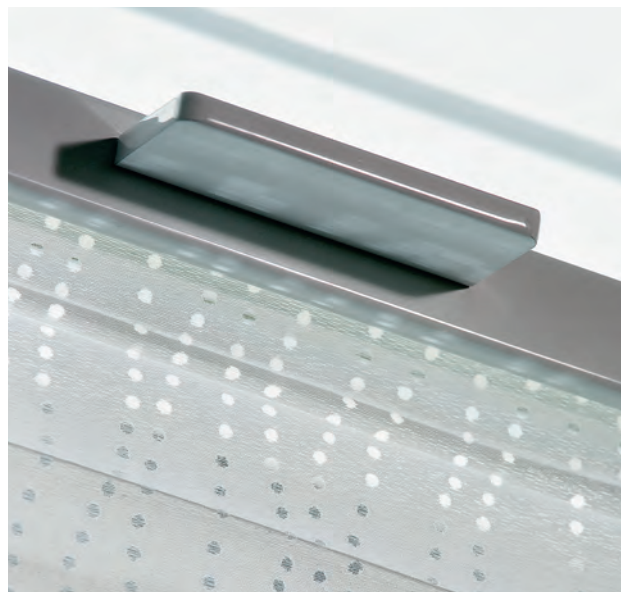

Die gespannte Anlage bietet ganz andere Vorzüge: der Behang lässt sich frei verschieben und arretiert an jeder gewünschten Stelle im Fenster. Da der Einbau in die Glasleiste erfolgt, ist dieses Modell besonders für Dreh- und Kippfenster geeignet, da die Funktion des Fensters nicht eingeschränkt wird.

Modell 11-8130

Technik Kettenbedienung

Behang JURIX, 2-4003

Farbe weiß

UNGEAHNTE PERSPEKTIVEN ERÖFFNEN

Ein Griff. Vielfältige Möglichkeiten.

Die gespannte Anlage 11-8220 ist eine perfekte MHZ Technik. Frei verschiebbar von oben oder unten ist Ihr Sicht- und Sonnenschutz immer dort, wo Sie ihn gerade benötigen. So können Sie sich vor Einblicken schützen und gleichzeitig genügend Licht in den Raum oberhalb oder unterhalb des Behangs einfallen

lassen. Oder Sie wünschen freie Sicht nach Draußen mit gleichzeitiger Reduzierung von störendem Sonnenlicht? Schieben Sie den MHZ Plisseevorhang einfach an die gewünschte Position.

Bedienung durch formschönen Aluminiumgriff (optional erhältlich)