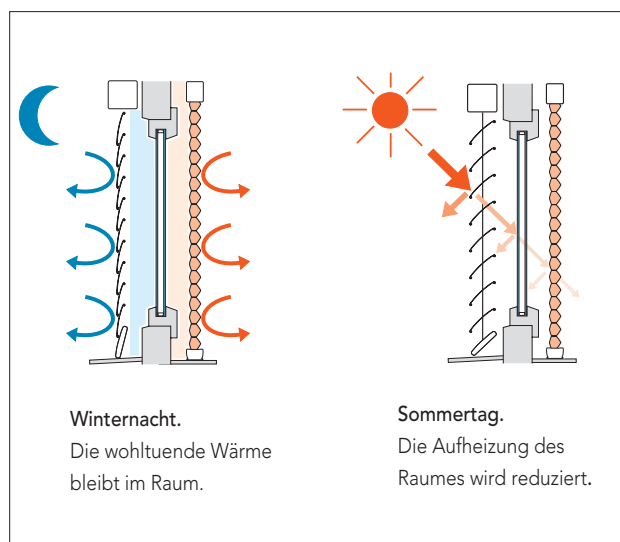

Durch den Einsatz von Duette® Fixé entsteht ein wärmedämmendes Luftpolster am Fenster, denn die Hohlkammern der Waben wirken wie eine Daunenjacke. Wärmeverluste am Fenster können damit bis zu 50 % reduziert und so Energiekosten eingespart werden.

Duette® Fixé | *Besonderheiten*

---

1. besonders energieeffizient
   - Verhinderung von Wärmeverlust am Fenster bis zu 50 % durch die Hohlkammern des Wabenaufbaus
   - Behang als Tageslicht- oder Verdunklungsvariante erhältlich
   - keine sichtbaren Stanzungen im Behang, da Spannschnüre innerhalb der Waben verlaufen
2. ---