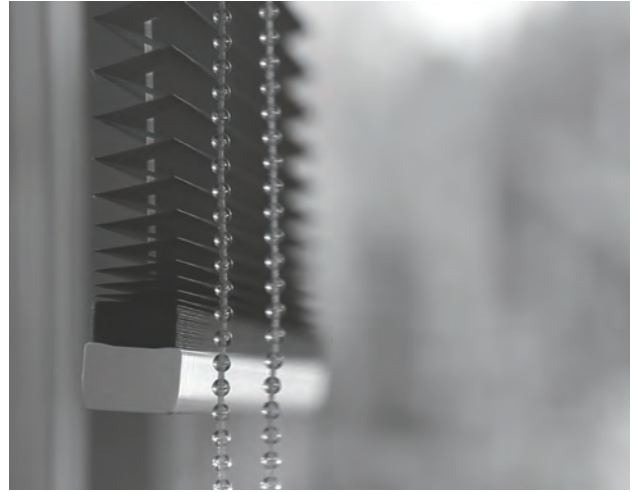

MHZ PLISSEE-VORHÄNGE | *Vielfalt ist unser Programm*

Die MHZ Plisse-Vorhang-Technik tritt gekonnt in den Hintergrund und unterstreicht die optische Wirkung des Behangs.

Einfache und perfekte Bedienvarianten zeichnen jeden MHZ Plisse-Vorhang aus.