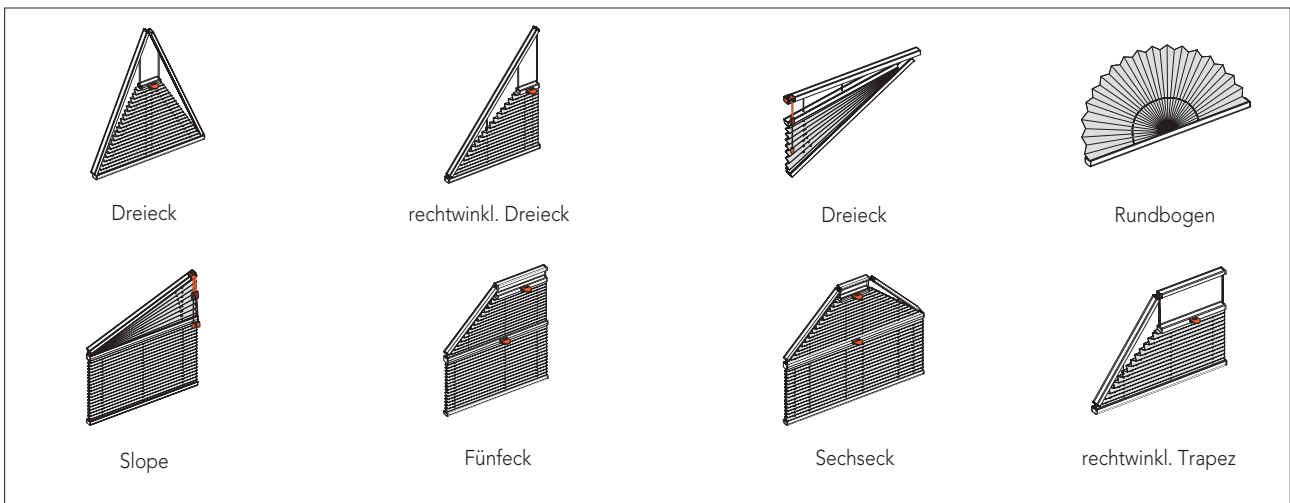

20 |

Dachfenster-Modell mit Spannschnüren, Behang frei verschiebbar.

Dachfenster-Modell mit Seitenführungsschienen und 2 Behängen. Bei unterschiedlich gewählten Stofftransparenzen kann eine Tageslicht- oder Abdunklungsfunktion erzielt werden.

Farbe weiß

Maßgeschneidert. Für alle Sonderformen.

Fenster gibt es in den unterschiedlichsten Formen und Formaten. Darauf haben wir uns spezialisiert. Deshalb sind MHZ Plissee-Vorhänge die Experten für die außergewöhnlichsten Fensterformen, die in moderner Architektur eingesetzt werden.

Technisches Know-how, millimetergenaue Maßarbeit und handwerkliches Können verbinden sich bei MHZ zu einem perfekt passenden Produkt.

Damit die Bedienung des Fensters weiterhin uneingeschränkt möglich ist, kann der Plissee-Vorhang in den Glasfalz montiert werden. Eine ausführliche Beratung durch den MHZ Fachhändler gewährleistet den Weg zur besten Lösung für die jeweilige Fensterform.

Beispiel Sonderformen Plissee-Vorhänge

Plissee-Sonderformen | *Besonderheiten*

- für alle geometrischen Sonderformen am Fenster
- Bedienung per Schnur oder an der Ober- und Unterschiene
- besonders präzise Maß- und Handarbeit