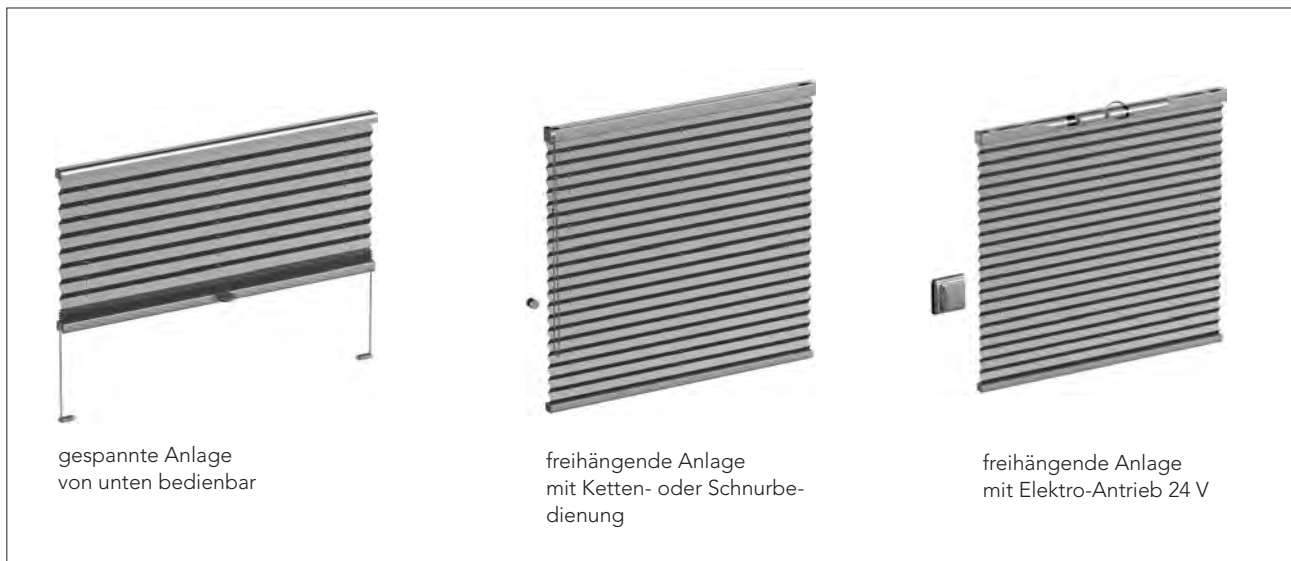

ANSPRUCH KONSEQUENT UMSETZEN

---

4 Bedienungsvarianten. Beste Funktion.

Einfache und perfekte Bedienung zeichnen jeden MHZ Plissee-Vorhang aus. Je nach Wunsch und architektonischen Gegebenheiten sind ganz unterschiedliche Bedienvarianten vorteilhaft. Die freihängende Anlage verschönert die komplette Fensterfront und lässt sich mittels Schnurbedienung, Kettenbedienung oder ganz komfortablem Elektro-Antrieb in die gewünschte Position bringen. Auch bei schwer erreichbaren Fenstern kann so die Bedienung bequem erfolgen.

Die gespannte Anlage bietet ganz andere Vorzüge: der Behang lässt sich frei verschieben und arretiert an jeder gewünschten Stelle im Fenster. Da der Einbau in die Glasleiste erfolgt, ist dieses Modell besonders für Dreh- und Kippfenster geeignet, da die Funktion des Fensters nicht eingeschränkt wird.

Bei schwer erreichbaren Fenstern kann der optional erhältliche Bedienstab eingesetzt werden.

Bedienvarianten | *Besonderheiten*

1. Schnurbedienung, Kettenbedienung oder Elektro-Antrieb 24 V bei freihängenden Anlagen
   - Behang frei verschiebbar bei gespannten Anlagen, Bedienung an der Ober- und Unterschiene
   - Bedienstab (optional) bei schwer erreichbaren Anlagen
   - puristischer Aluminiumgriff (optional) bei gespannten Anlagen
2. ---